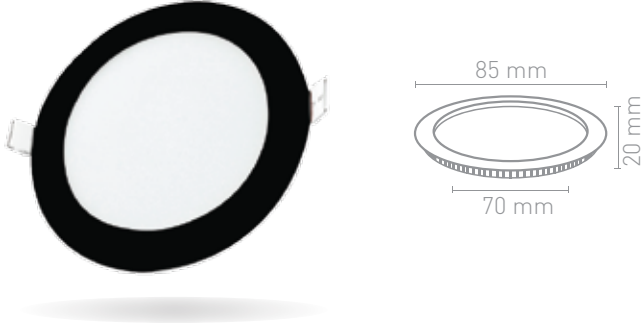

3W Yuvarlak Slim Led Panel Armatür

Circular Type Slim Led Panel Luminaire

Ürün Kodu Product Code	Giriş Voltajı Input Voltage	Renk Sıcaklığı Color Temperature	Lumen	Koli Adedi Box Quantity	Fiyat Price
VPSAYS00330	185-265V AC	3.000K	240	100	130,00₺
VPSAYS00340	185-265V AC	4.000K	240	100	130,00₺
VPSAYS00365	185-265V AC	6.500K	240	100	130,00₺