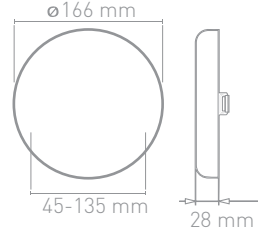

YÜKSEK LÜMEN & AYARLANABİLİR MONTAJLI ÇERÇEVESİZ BACKLIGHT LED PANEL ARMATÜRLER

High Lumen & Adjustable Mounted
Frameless Backlight Led Panel Luminaires

VOLTEK
LED LIGHTING

24W Yuvarlak Backlight Led Panel Armatür

Circular Type Backlight Led Panel Luminaire

Ürün Kodu Product Code	Kasa Rengi Body Color	Giriş Voltajı Input Voltage	Renk Sıcaklığı Color Temperature	Lumen	Koli Adedi Box Quantity	Fiyat Price
VPSAYB02430D	Beyaz/White	185-265V AC	3.000K	2.880	44	250,00₺
VPSAYB02465D	Beyaz/White	185-265V AC	6.500K	2.880	44	250,00₺