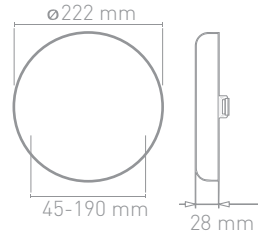

36W Yuvarlak Backlight Led Panel Armatür

Circular Type Backlight Led Panel Luminaire

Ürün Kodu Product Code	Kasa Rengi Body Color	Giriş Voltajı Input Voltage	Renk Sıcaklığı Color Temperature	Lumen	Koli Adedi Box Quantity	Fiyat Price
VPSAYB03630D	Beyaz/White	185-265V AC	3.000K	4.320	22	360,00₺
VPSAYB03665D	Beyaz/White	185-265V AC	6.500K	4.320	22	360,00₺